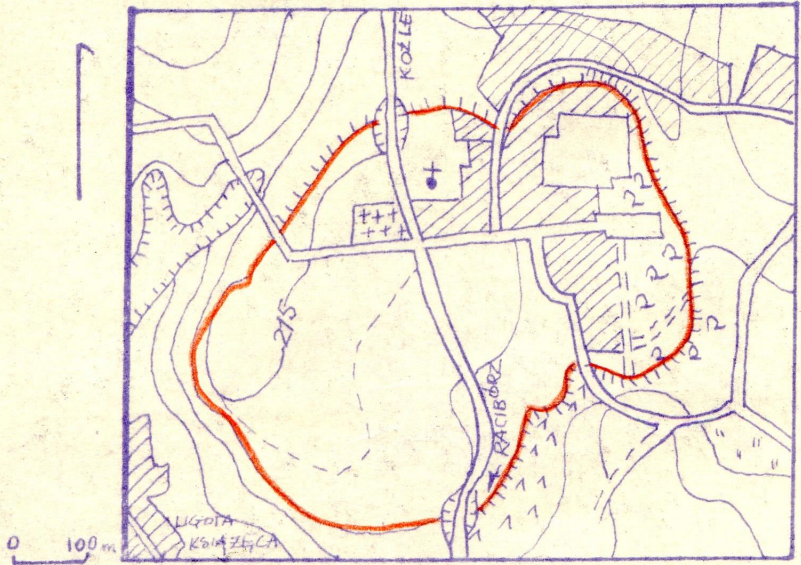

Lubowice

zęcza

X: 254962.72 Y: 445106.8  
N: 50°9'33.64" E: 18°13'52.59"

X: 254961.4 Y: 445108.12  
N: 50°9'33.6" E: 18°13'52.66"

ZASIĘG ZABYTKU